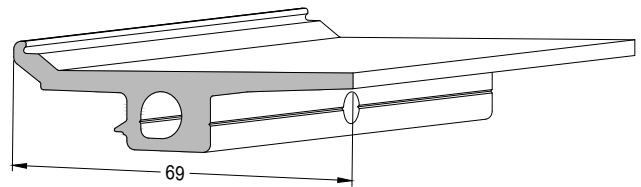

Produktkennzeichen
Product identifier **750637**

Produktbezeichnung
Product designation **Glasträger 564**
Glass support 564

Artikelnummer
Item number **E005277**

Für Einspannstärken von 50 - 57 mm. For panel thicknesses from 50 - 57 mm

Werkstoff Material	Farbe Colour	ME UoQ	VKE UoS	VPE PU	Best.Nr (EAN) Order No. (EAN)	
Aluminium Aluminum	roh/blank bright	460068	100 mm	20 Stück piece	1 ME Karton carton	4021036935759

Passend zu Serie | Compatible to series
GCW 050

Glasauflager zum sicheren Abstützen der Glasscheibe im Glasfalz.
Fixierung im Glasfalz durch einhängen.
Optional mit Schraube 825532 (separat bestellen!) am Riegel befestigen.
Zur korrekten Verglasung (Verklotzung) sind eventuell Verlasungsklötze erforderlich.

Glass support for securely supporting the glass pane in the glass rebate. Fix in the glass rebate by hanging.
Optionally attach to bolt with screw 825532 (order separately!). Glazing blocks may be required for correct glazing (blocking).