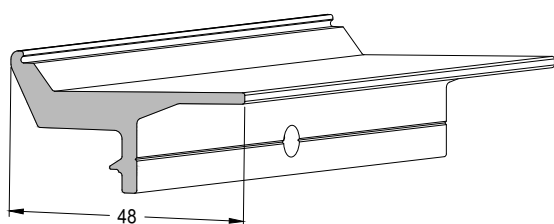

Produktkennzeichen
Product identifier **760663**

Produktbezeichnung
Product designation **Glasträger 643 OSG**
Glass support 643 OSG

Artikelnummer
Item number **E005300**

Für Einspannstärken von 34 - 37 mm.

For panel thicknesses from 34 - 37 mm

Werkstoff Material	Farbe Colour	ME UoQ	VKE UoS	VPE PU	Best.Nr (EAN) Order No. (EAN)
Aluminium Aluminum	roh/blank bright	460075	110 mm	20 Stück piece	1 ME Karton carton 4021036935711

Passend zu Serie | Compatible to series

GCW 060 OSG

Glasauflager zum sicheren Abstützen der Glasscheibe im Glasfalz.
Fixierung im Glasfalz durch einhängen.
Optional mit Schraube 825532 (separat bestellen!) am Riegel befestigen.
Zur korrekten Verglasung (Verklotzung) sind eventuell Verlasungsklötze erforderlich.

Glass support for securely supporting the glass pane in the glass rebate. Fix in the glass rebate by hanging.
Optionally attach to bolt with screw 825532 (order separately!). Glazing blocks may be required for correct glazing (blocking).