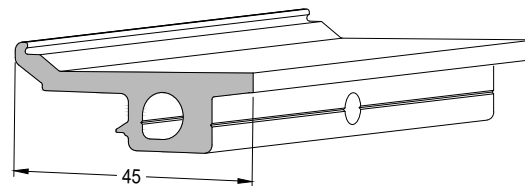

Produktkennzeichen
Product identifier 750634

Produktbezeichnung
Product designation Glasträger 540
Glass support 540

Artikelnummer
Item number E005274

Für Einspannstärken von 26 - 33 mm. For panel thicknesses from 26 - 33 mm

Werkstoff Material	Farbe Colour	ME UoQ	VKE UoS	VPE PU	Best.Nr (EAN) Order No. (EAN)
Aluminium Aluminum	roh/blank bright	460068	100 mm	20 Stück piece	1 ME Karton carton 4021036981893

Passend zu Serie | Compatible to series
GCW 050

Glasauflager zum sicheren Abstützen der Glasscheibe im Glasfalz.
Fixierung im Glasfalz durch einhängen.
Optional mit Schraube 825532 (separat bestellen!) am Riegel befestigen.
Zur korrekten Verglasung (Verklotzung) sind eventuell Verlasungsklotze erforderlich.
Glass support for securely supporting the glass pane in the glass rebate. Fix in the glass rebate by hanging.
Optionally attach to bolt with screw 825532 (order separately!). Glazing blocks may be required for correct glazing (blocking).