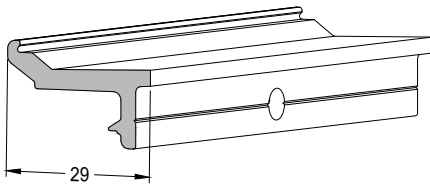

Produktkennzeichen
Product identifier 720601 34

Produktbezeichnung
Product designation Glashalter
Glass fitting

Artikelnummer
Item number ZB720601

Für SG-Fassaden, gebohrt mit Senkung für Halterung
Semi-SG-Fassade, L = 60 mm, eloxiert For SG curtain walls, drilled with countersunk for bracket
Semi-SG curtain wall, L = 60 mm, anodized

Werkstoff Material	Farbe Colour	ME UoQ	VKE UoS	VPE PU	Best.Nr (EAN) Order No. (EAN)
Aluminium Aluminum	dunkel- bronze dark bronze	460002 34	60 mm	20 Stück piece	1 ME Beutel bag 4021036920113

Passend zu Serie | Compatible to series
GCW 050, GCW 060

Produktkennzeichen
Product identifier 720602 34

Produktbezeichnung
Product designation Glashaltenut
Glazing bead groove

Artikelnummer
Item number ZB720602

Für Halterung Semi-SG-Fassade, L = 200 mm, eloxiert For Semi-SG curtain wall, L = 200 mm, anodized

Werkstoff Material	Farbe Colour	ME UoQ	VKE UoS	VPE PU	Best.Nr (EAN) Order No. (EAN)
Aluminium Aluminum	dunkel- bronze dark bronze	460001 34	200 mm	20 Stück piece	1 ME Karton carton 4021036920120

Passend zu Serie | Compatible to series
GCW 050, GCW 060

Produktkennzeichen
Product identifier 750632

Produktbezeichnung
Product designation Glasträger 524
Glass support 524

Artikelnummer
Item number E005272

Für Einspannstärken von 12 - 17 mm. For panel thicknesses from 12 - 17 mm

Werkstoff Material	Farbe Colour	ME UoQ	VKE UoS	VPE PU	Best.Nr (EAN) Order No. (EAN)
Aluminium Aluminum	roh/blank bright	460072	100 mm	20 Stück piece	1 ME Karton carton 4021036935971

Passend zu Serie | Compatible to series
GCW 050

Glasauflager zum sicheren Abstützen der Glasscheibe im Glasfalz.
Fixierung im Glasfalz durch einhängen.
Optional mit Schraube 825532 (separat bestellen!) am Riegel befestigen.
Zur korrekten Verglasung (Verklotzung) sind eventuell Verlasungsklotze erforderlich.
Glass support for securely supporting the glass pane in the glass rebate. Fix in the glass rebate by hanging.
Optionally attach to bolt with screw 825532 (order separately!). Glazing blocks may be required for correct glazing (blocking).