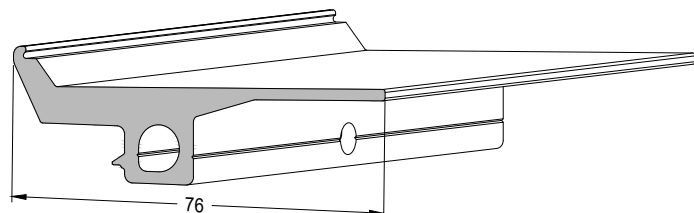

Produktkennzeichen
Product identifier **760670**

Produktbezeichnung
Product designation **Glasträger 671 OSG**
Glass support 671 OSG

Artikelnummer
Item number **E005307**

Für Einspannstärken von 62 - 65 mm.

For panel thicknesses from 62 - 65 mm

Werkstoff Material	Farbe Colour	ME UoQ	VKE UoS	VPE PU	Best.Nr (EAN) Order No. (EAN)
Aluminium Aluminum	roh/blank bright	460071	110 mm	20 Stück piece	1 ME Karton carton 4021036935957

Passend zu Serie | Compatible to series

GCW 060

Glasauflager zum sicheren Abstützen der Glasscheibe im Glasfalz.
Fixierung im Glasfalz durch einhängen.
Optional mit Schraube 825532 (separat bestellen!) am Riegel befestigen.
Zur korrekten Verglasung (Verklotzung) sind eventuell Verlasungsklötze erforderlich.

Glass support for securely supporting the glass pane in the glass rebate. Fix in the glass rebate by hanging.
Optionally attach to bolt with screw 825532 (order separately!). Glazing blocks may be required for correct glazing (blocking).

Passend zu Serie | Compatible to series

GCW 060 OSG

Glasauflager zum sicheren Abstützen der Glasscheibe im Glasfalz.
Fixierung im Glasfalz durch einhängen.
Optional mit Schraube 825532 (separat bestellen!) am Riegel befestigen.
Zur korrekten Verglasung (Verklotzung) sind eventuell Verlasungsklötze erforderlich.

Glass support for securely supporting the glass pane in the glass rebate. Fix in the glass rebate by hanging.
Optionally attach to bolt with screw 825532 (order separately!). Glazing blocks may be required for correct glazing (blocking).