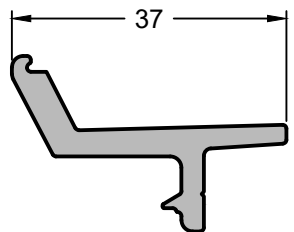

Produktkennzeichen
Product identifier 460073
Produktbezeichnung
Product designation Glasträgerprofil
Glass support profile
Artikelnummer
Item number 555558

Stangenware für Glasträger 632 zur Eigenfertigung Bar goods for glass supports 632 for in-house production

Werkstoff Material	Farbe Colour			ME UoQ	VKE UoS	VPE PU	Best.Nr (EAN) Order No. (EAN)
Aluminium Aluminum	roh / blank bright	110 mm	6 m	1 ME	lose	4021036908463	

Passend zu Serie | Compatible to series
GCW 060