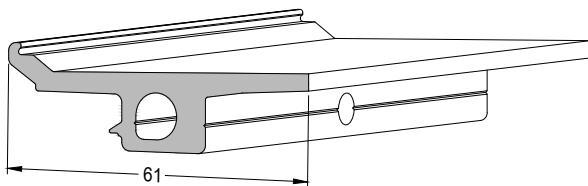

Produktkennzeichen
Product identifier **750636**

Produktbezeichnung
Product designation **Glasträger 556**
Glass support 556

Artikelnummer
Item number **E005276**

Für Einspannstärken von 42 - 49 mm. For panel thicknesses from 42 - 49 mm

Werkstoff Material	Farbe Colour	ME UoQ	VKE UoS	VPE PU	Best.Nr (EAN) Order No. (EAN)	
Aluminium Aluminum	roh/blank bright	460068	100 mm	20 Stück piece	1 ME Karton carton	4021036935742

Passend zu Serie | Compatible to series
GCW 050

Glasauflager zum sicheren Abstützen der Glasscheibe im Glasfalz.
Fixierung im Glasfalz durch einhängen.
Optional mit Schraube 825532 (separat bestellen!) am Riegel befestigen.
Zur korrekten Verglasung (Verklotzung) sind eventuell Verlasungsklötze erforderlich.

Glass support for securely supporting the glass pane in the glass rebate. Fix in the glass rebate by hanging.
Optionally attach to bolt with screw 825532 (order separately!). Glazing blocks may be required for correct glazing (blocking).