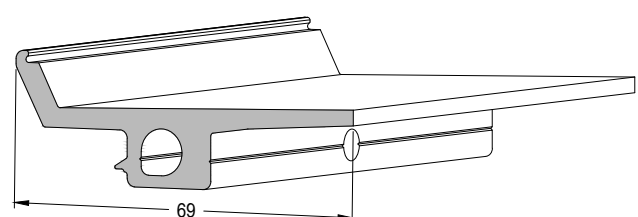

Produktkennzeichen
Product identifier **760637**

Produktbezeichnung
Product designation **Glasträger 664**
Glass support 664

Artikelnummer
Item number **E005284**

Für Einspannstärken von 50 - 57 mm.

For panel thicknesses from 50 - 57 mm

Werkstoff Material	Farbe Colour			ME UoQ	VKE UoS	VPE PU	Best.Nr (EAN) Order No. (EAN)
Aluminium Aluminum	roh/blank bright	460069	110 mm	20 Stück piece	1 ME	Karton carton	4021036935766

Passend zu Serie | Compatible to series
GCW 060

Glasauflager zum sicheren Abstützen der Glasscheibe im Glasfalz.
Fixierung im Glasfalz durch einhängen.
Optional mit Schraube 825532 (separat bestellen!) am Riegel befestigen.
Zur korrekten Verglasung (Verklotzung) sind eventuell Verlasungsklötzte erforderlich.

Glass support for securely supporting the glass pane in the glass rebate. Fix in the glass rebate by hanging.
Optionally attach to bolt with screw 825532 (order separately!). Glazing blocks may be required for correct glazing (blocking).