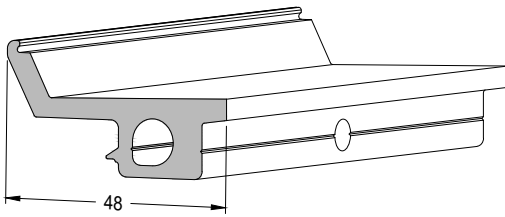

Produktkennzeichen
Product identifier **760634**

Produktbezeichnung
Product designation **Glasträger 640**
Glasträger 640

Artikelnummer
Item number **E005281**

Für Einspannstärken von 26 - 33 mm.

For panel thicknesses from 26 - 33 mm

Werkstoff Material	Farbe Colour			ME UoQ	VKE UoS	VPE PU	Best.Nr (EAN) Order No. (EAN)
Aluminium Aluminum	roh/blank bright	460069	110 mm	20 Stück piece	1 ME	Karton carton	4021036935926

Passend zu Serie | Compatible to series
GCW 060

Glasauflager zum sicheren Abstützen der Glasscheibe im Glasfalz.
Fixierung im Glasfalz durch einhängen.
Optional mit Schraube 825532 (separat bestellen!) am Riegel befestigen.
Zur korrekten Verglasung (Verklotzung) sind eventuell Verlasungsklötzte erforderlich.

Glass support for securely supporting the glass pane in the glass rebate. Fix in the glass rebate by hanging.
Optionally attach to bolt with screw 825532 (order separately!). Glazing blocks may be required for correct glazing (blocking).