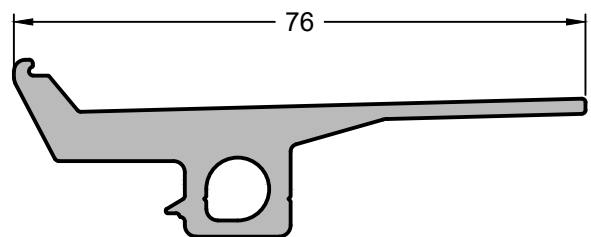

Produktkennzeichen
Product identifier **460071**

Produktbezeichnung
Product designation **Glasträgerprofil**
Glass support profile

Artikelnummer
Item number **589261**

Stangenware für Glasträger 671 OSB zur Eigenfertigung Bar goods for glass supports 671 OSB for in-house production

Werkstoff Material	Farbe Colour	ME UoQ	VKE UoS	VPE PU	Best.Nr (EAN) Order No. (EAN)	
Aluminium Aluminum	roh / blank bright	110 mm	6 m	1 ME	lose	4021036907572

Passend zu Serie | Compatible to series
GCW 060 OSB