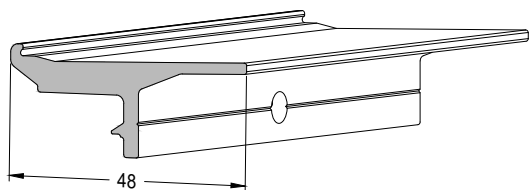

Produktkennzeichen
Product identifier 750663

Produktbezeichnung
Product designation Glasträger 543 OSG
Glass support 543 OSG

Artikelnummer
Item number E005289

Für Einspannstärken von 34 - 37 mm.

For panel thicknesses from 34 - 37 mm

Werkstoff Material	Farbe Colour			ME UoQ	VKE UoS	VPE PU	Best.Nr (EAN) Order No. (EAN)	
Aluminium Aluminum	roh/blank bright			460074	100 mm	20 Stück piece	1 ME Karton carton	4021036908685

Passend zu Serie | Compatible to series GCW 050 OSG

Glasaufleger zum sicheren Abstützen der Glasscheibe im Glasfalz.
Fixierung im Glasfalz durch einhängen.
Optional mit Schraube 825532 (separat bestellen!) am Riegel befestigen.
Zur korrekten Verglasung (Verklotzung) sind eventuell Verlasungsklötze erforderlich.

Glass support for securely supporting the glass pane in the glass rebate. Fix in the glass rebate by hanging.
Optionally attach to bolt with screw 825532 (order separately!). Glazing blocks may be required for correct glazing (blocking).