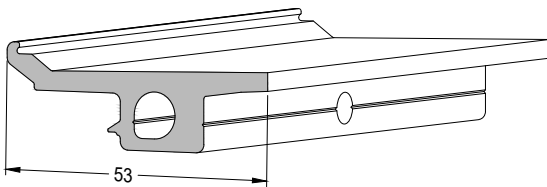

Produktkennzeichen
Product identifier **750635**

Produktbezeichnung
Product designation **Glasträger 548**
Glass support 548

Artikelnummer
Item number **E005280**

Für Einspannstärken von 34 - 41 mm. For panel thicknesses from 34 - 41 mm

Werkstoff Material	Farbe Colour	ME UoQ	VKE UoS	VPE PU	Best.Nr (EAN) Order No. (EAN)	
Aluminium Aluminum	roh/blank bright	460068	100 mm	20 Stück piece	1 ME Karton carton	4021036935964

Passend zu Serie | Compatible to series
GCW 050

Glasauflager zum sicheren Abstützen der Glasscheibe im Glasfalz.
Fixierung im Glasfalz durch einhängen.
Optional mit Schraube 825532 (separat bestellen!) am Riegel befestigen.
Zur korrekten Verglasung (Verklotzung) sind eventuell Verlasungsklötze erforderlich.

Glass support for securely supporting the glass pane in the glass rebate. Fix in the glass rebate by hanging.
Optionally attach to bolt with screw 825532 (order separately!). Glazing blocks may be required for correct glazing (blocking).