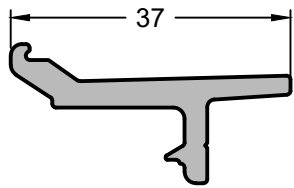

Produktkennzeichen
Product identifier 460072
Produktbezeichnung
Product designation Glasträgerprofil
Glass support profile
Artikelnummer
Item number 555557

Stangenware für Glasträger 532 zur Eigenfertigung Bar goods for glass supports 532 for in-house production

Werkstoff Material	Farbe Colour			ME UoQ	VKE UoS	VPE PU	Best.Nr (EAN) Order No. (EAN)
Aluminium Aluminum	roh / blank bright	100 mm	6 m	1 ME	lose	4021036907589	

Passend zu Serie | Compatible to series
GCW 050