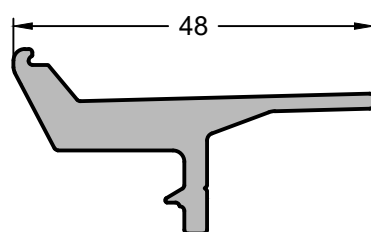

Produktkennzeichen
Product identifier 460075
Produktbezeichnung
Product designation Glasträgerprofil
Glass support profile
Artikelnummer
Item number 555560

Stangenware für Glasträger 643 OSG zur Eigenfertigung Bar goods for glass supports 643 OSG for in-house production

Werkstoff Material	Farbe Colour			ME UoQ	VKE UoS	VPE PU	Best.Nr (EAN) Order No. (EAN)
Aluminium Aluminum	roh / blank bright	110 mm	6 m	1 ME	lose	4021036908517	

Passend zu Serie | Compatible to series
GCW 060 OSG