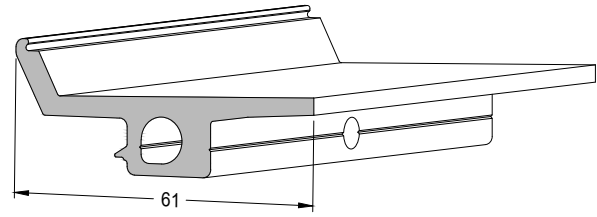

Produktkennzeichen
Product identifier **760636**

Produktbezeichnung
Product designation **Glasträger 656**
Glass support 656

Artikelnummer
Item number **E005283**

Für Einspannstärken von 42 - 49 mm.

For panel thicknesses from 42 - 49 mm

Werkstoff Material	Farbe Colour			ME UoQ	VKE UoS	VPE PU	Best.Nr (EAN) Order No. (EAN)
Aluminium Aluminum	roh/blank bright	460069	110 mm	20 Stück piece	1 ME	Karton carton	4021036935841

Passend zu Serie | Compatible to series
GCW 060

Glasauflager zum sicheren Abstützen der Glasscheibe im Glasfalz.
Fixierung im Glasfalz durch einhängen.
Optional mit Schraube 825532 (separat bestellen!) am Riegel befestigen.
Zur korrekten Verglasung (Verklotzung) sind eventuell Verlasungsklötzte erforderlich.

Glass support for securely supporting the glass pane in the glass rebate. Fix in the glass rebate by hanging.
Optionally attach to bolt with screw 825532 (order separately!). Glazing blocks may be required for correct glazing (blocking).