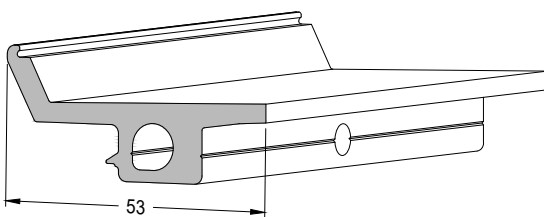

Produktkennzeichen
Product identifier **760635**

Produktbezeichnung
Product designation **Glasträger 648**
Glass support 648

Artikelnummer
Item number **E005282**

Für Einspannstärken von 34 - 41 mm.

For panel thicknesses from 34 - 41 mm

Werkstoff Material	Farbe Colour			ME UoQ	VKE UoS	VPE PU	Best.Nr (EAN) Order No. (EAN)
Aluminium Aluminum	roh/blank bright	460069	110 mm	20 Stück piece	1 ME	Karton carton	4021036935872

Passend zu Serie | Compatible to series
GCW 060

Glasauflager zum sicheren Abstützen der Glasscheibe im Glasfalz.
Fixierung im Glasfalz durch einhängen.
Optional mit Schraube 825532 (separat bestellen!) am Riegel befestigen.
Zur korrekten Verglasung (Verklotzung) sind eventuell Verlasungsklötzte erforderlich.

Glass support for securely supporting the glass pane in the glass rebate. Fix in the glass rebate by hanging.
Optionally attach to bolt with screw 825532 (order separately!). Glazing blocks may be required for correct glazing (blocking).