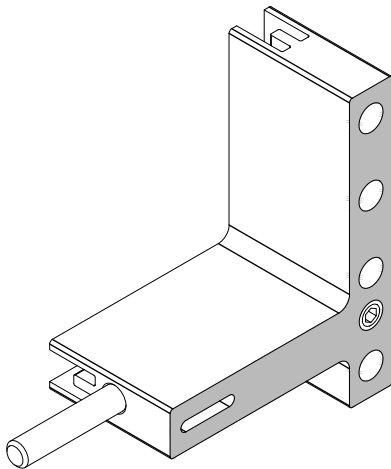

Produktkennzeichen
Product identifier **750654**
Produktbezeichnung
Product designation **Kreuzträger einseitig**
Cross support one-sided
Artikelnummer
Item number **E005733**

Werkstoff Material	Farbe Colour	DIN-Richtung DIN direction	ME UoQ	VKE UoS	VPE PU	Best.Nr (EAN) Order No. (EAN)
Aluminium Aluminum	roh / blank bright	links left	10 Stück 10 piece	1 ME	Karton carton	4021036760986

Passend zu Serie | Compatible to series
GCW 050
GCW 060