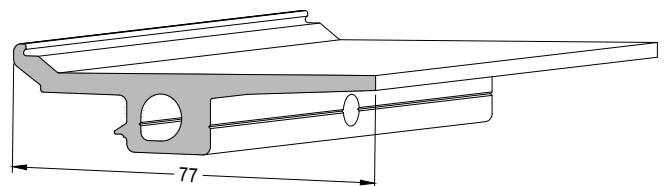

Produktkennzeichen
Product identifier **750638**

Produktbezeichnung
Product designation **Glasträger 572**
Glass support 572

Artikelnummer
Item number **E005138**

Für Einspannstärken von 58 - 65 mm. For panel thicknesses from 58 - 65 mm

Werkstoff Material	Farbe Colour	ME UoQ	VKE UoS	VPE PU	Best.Nr (EAN) Order No. (EAN)	
Aluminium Aluminum	roh/blank bright	460068	100 mm	20 Stück piece	1 ME Karton carton	4021036883357

Passend zu Serie | Compatible to series
GCW 050

Glasauflager zum sicheren Abstützen der Glasscheibe im Glasfalz.
Fixierung im Glasfalz durch einhängen.
Optional mit Schraube 825532 (separat bestellen!) am Riegel befestigen.
Zur korrekten Verglasung (Verklotzung) sind eventuell Verlasungsklötze erforderlich.

Glass support for securely supporting the glass pane in the glass rebate. Fix in the glass rebate by hanging.
Optionally attach to bolt with screw 825532 (order separately!). Glazing blocks may be required for correct glazing (blocking).