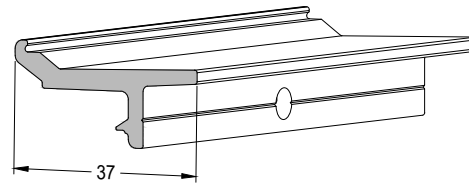

Produktkennzeichen
Product identifier 750633

Produktbezeichnung
Product designation Glasträger 532
Glass support 532

Artikelnummer
Item number E005273

Für Einspannstärken von 18 - 25 mm. For panel thicknesses from 18 - 25 mm

Werkstoff Material	Farbe Colour	ME UoQ	VKE UoS	VPE PU	Best.Nr (EAN) Order No. (EAN)
Aluminium Aluminum	roh/blank bright	460072	100 mm	20 Stück piece	1 ME Karton carton 4021036908586

Passend zu Serie | Compatible to series
GCW 050

Glasauflager zum sicheren Abstützen der Glasscheibe im Glasfalz.
Fixierung im Glasfalz durch einhängen.
Optional mit Schraube 825532 (separat bestellen!) am Riegel befestigen.
Zur korrekten Verglasung (Verklotzung) sind eventuell Verlasungsklotze erforderlich.
Glass support for securely supporting the glass pane in the glass rebate. Fix in the glass rebate by hanging.
Optionally attach to bolt with screw 825532 (order separately!). Glazing blocks may be required for correct glazing (blocking).