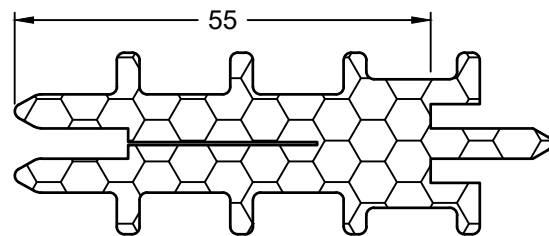

Produktkennzeichen
Product identifier **760385**
Produktbezeichnung
Product designation **Isolator 55 mm**
Insulating profile 55 mm

Artikelnummer
Item number **E005785**

Auf Pfosten und Riegel aufklipsbar.
Füllstärken nach Verglasungstabellen. Can be clipped onto mullions and transoms.
Filling thicknesses according to glazing tables.

Werkstoff Material	Farbe Colour		ME UoQ	VKE UoS	VPE PU	Best.Nr (EAN) Order No. (EAN)
PE	grau grey	2 m	25 Stück Piece	1 ME	Karton Carton	4021036005964

Passend zu Serie | Compatible to series

GCW 050
GCW 060