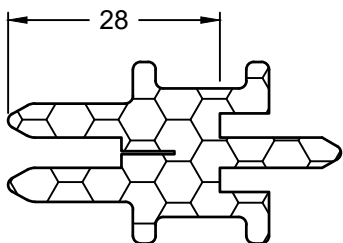

Produktkennzeichen
Product identifier **760382**
Produktbezeichnung
Product designation **Isolator 28 mm**
Insulating profile 28 mm

Artikelnummer
Item number **E005782**

Auf Pfosten und Riegel aufklipsbar.
Füllstärken nach Verglasungstabellen. Can be clipped onto mullions and transoms.
Filling thicknesses according to glazing tables.

Werkstoff Material	Farbe Colour		ME UoQ	VKE UoS	VPE PU	Best.Nr (EAN) Order No. (EAN)
PE	grau grey	2 m	25 Stück Piece	1 ME	Karton Carton	4021036004363

Passend zu Serie | Compatible to series

GCW 050
GCW 060