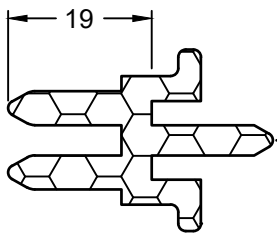

Serie Series	Systemnummer System number	Profilname	Profile name	Seite Page
GCW 050, GCW 060	760381	Isolator 19 mm	Insulating profile 19 mm	2
GCW 050, GCW 060	760382	Isolator 28 mm	Insulating profile 28 mm	2
GCW 050, GCW 060	760383	Isolator 37 mm	Insulating profile 37 mm	2
GCW 050, GCW 060	760384	Isolator 46 mm	Insulating profile 46 mm	2
GCW 050, GCW 060	760385	Isolator 55 mm	Insulating profile 55 mm	2

Produktkennzeichen
Product identifier **760381**
Produktbezeichnung
Product designation **Isolator 19 mm**
Insulating Profile 19 mm

Artikelnummer
Item number **E005781**

Auf Pfosten und Riegel aufklipsbar.
Füllstärken nach Verglasungstabellen. Can be clipped onto mullions and transoms.
Filling thicknesses according to glazing tables.

Werkstoff Material	Farbe Colour		ME UoQ	VKE UoS	VPE PU	Best.Nr (EAN) Order No. (EAN)
PE	grau grey	2 m	25 Stück Piece	1 ME	Karton Carton	4021036003786

Passend zu Serie | Compatible to series

GCW 050
GCW 060