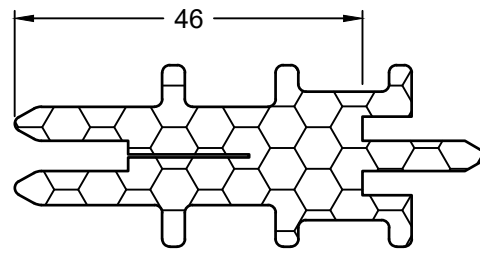

Serie Series	Systemnummer System number	Profilname	Profile name	Seite Page
GCW 050, GCW 060	760381	Isolator 19 mm	Insulating profile 19 mm	2
GCW 050, GCW 060	760382	Isolator 28 mm	Insulating profile 28 mm	2
GCW 050, GCW 060	760383	Isolator 37 mm	Insulating profile 37 mm	2
GCW 050, GCW 060	760384	Isolator 46 mm	Insulating profile 46 mm	2
GCW 050, GCW 060	760385	Isolator 55 mm	Insulating profile 55 mm	2

Produktkennzeichen
Product identifier **760381**
Produktbezeichnung
Product designation **Isolator 19 mm**
Insulating Profile 19 mm

Artikelnummer
Item number **E005781**

Auf Pfosten und Riegel aufklipsbar.
Füllstärken nach Verglasungstabellen. Can be clipped onto mullions and transoms.
Filling thicknesses according to glazing tables.

Werkstoff Material	Farbe Colour		ME UoQ	VKE UoS	VPE PU	Best.Nr (EAN) Order No. (EAN)
PE	grau grey	2 m	25 Stück Piece	1 ME	Karton Carton	4021036003786

Passend zu Serie | Compatible to series

GCW 050
GCW 060