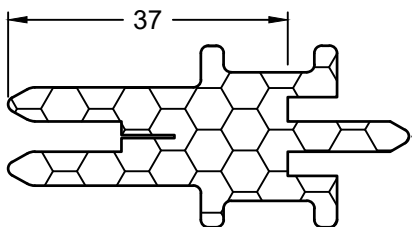

Produktkennzeichen
Product identifier **760383**
Produktbezeichnung
Product designation **Isolator 37 mm**
Insulating profile 37 mm

Artikelnummer
Item number **E005783**

Auf Pfosten und Riegel aufklipsbar.
Füllstärken nach Verglasungstabellen. Can be clipped onto mullions and transoms.
Filling thicknesses according to glazing tables.

Werkstoff Material	Farbe Colour		ME UoQ	VKE UoS	VPE PU	Best.Nr (EAN) Order No. (EAN)
PE	grau grey	2 m	25 Stück Piece	1 ME	Karton Carton	4021036004479

Passend zu Serie | Compatible to series

GCW 050
GCW 060