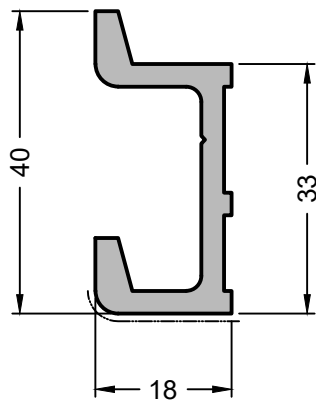

Justierplatte | Adjustment plate

1

6000 mm

151001

Verbindungsprofil | Connection profile

	1		6000 mm
	231 mm		-
ix	5,44 cm ⁴	ly	1,00 cm ⁴

155000

Variabler Traufpunkt Aufsatz | Variable eve point

	1		6000 mm
	173 mm		46 mm

155001

Variabler Traufpunkt Riegel | Variable eve point transom

	1		6000 mm
	268 mm		-

159401

159401

Dichtungsaufnahmewinkel | Gasket-reception cleat

	1		6000 mm
	128 mm		-

159402

159402

Fassadenadapter | Curtain-wall adapter

	1		6000 mm
	82 mm		20 mm

159403

159403

Fassadenadapter | Curtain-wall adapter

	1		6000 mm
	112 mm		35 mm

159404

159404

Dachrinnenhalter | Roof gutter-pipe holder

	1		6000 mm
	158 mm		19 mm

159405

159405

Dachrinne | Roof gutter

	1		6000 mm
	502 mm		140 mm