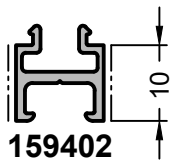

1
3

465001

Fassadenbefestigung | Curtain-wall attachment

1

6000 mm

Bohrbilder siehe Anwendungs und Verarbeitungshinweis K-00452.

Drilling patterns see application and processing instructions K-00452.

465002

Justierplatte | Adjustment plate

1

6000 mm

151001

Verbindungsprofil | Connection profile

	1		6000 mm
	231 mm		-
ix	5,44 cm ⁴	ly	1,00 cm ⁴

155000

Variabler Traufpunkt Aufsatz | Variable eve point

	1		6000 mm
	173 mm		46 mm

155001

Variabler Traufpunkt Riegel | Variable eve point transom

	1		6000 mm
	268 mm		-

159401

159401

Dichtungsaufnahmewinkel | Gasket-reception cleat

	1		6000 mm
	128 mm		-