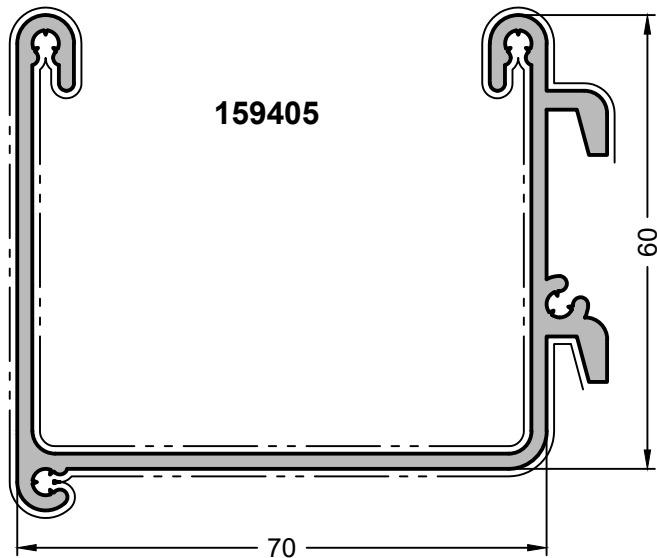

Justierplatte | Adjustment plate

1

6000 mm

151001

Verbindungsprofil | Connection profile

	1		6000 mm
	231 mm		-
ix	5,44 cm ⁴	ly	1,00 cm ⁴

155000

Variabler Traufpunkt Aufsatz | Variable eve point

	1		6000 mm
	173 mm		46 mm

155001

Variabler Traufpunkt Riegel | Variable eve point transom

	1		6000 mm
	268 mm		-

159401

159401

Dichtungsaufnahmewinkel | Gasket-reception cleat

	1		6000 mm
	128 mm		-

159402

159402

Fassadenadapter | Curtain-wall adapter

	1		6000 mm
	82 mm		20 mm

159403

159403

Fassadenadapter | Curtain-wall adapter

	1		6000 mm
	112 mm		35 mm

159404

159404

Dachrinnenhalter | Roof gutter-pipe holder

	1		6000 mm
	158 mm		19 mm

159405

159405

Dachrinne | Roof gutter

	1		6000 mm
	502 mm		140 mm