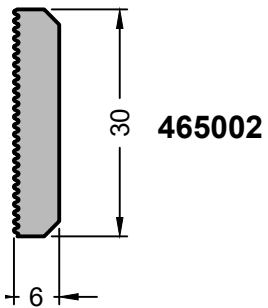

Serie Series	Systemnummer System number	Profilname	Profile name	Seite Page
GCW 050, GCW 060	151001	Verbindungsprofil	Connection profile	3
GCW 050, GCW 060	155000	Variabler Traufpunkt Aufsatz	Variable eve point	3
GCW 050, GCW 060	155001	Variabler Traufpunkt Riegel	Variable eve point transom	3
GCW 050, GCW 060	159401	Dichtungsaufnahmewinkel	Gasket-reception cleat	4
GCW 050, GCW 060	159402	Fassadenadapter	Curtain-wall adapter	4
GCW 050, GCW 060	159403	Fassadenadapter	Curtain-wall adapter	4
GCW 050, GCW 060	159404	Dachrinnenhalter	Roof gutter-pipe holder	4
GCW 050, GCW 060	159405	Dachrinne	Roof gutter	4
GCW 050, GCW 060	465001	Fassadenbefestigung	Curtain wall attachment	2
GCW 050, GCW 060	465002	Justierplatte	Adjustment plate	2

1
3

465001

Fassadenbefestigung | Curtain-wall attachment

1

6000 mm

Bohrbilder siehe Anwendungs und Verarbeitungshinweis K-00452.

Drilling patterns see application and processing instructions K-00452.

465002

Justierplatte | Adjustment plate

1

6000 mm

151001

Verbindungsprofil | Connection profile

	1		6000 mm
	231 mm		-
ix	5,44 cm ⁴	ly	1,00 cm ⁴

155000

Variabler Traufpunkt Aufsatz | Variable eve point

	1		6000 mm
	173 mm		46 mm

155001

Variabler Traufpunkt Riegel | Variable eve point transom

	1		6000 mm
	268 mm		-

159401

159401

Dichtungsaufnahmewinkel | Gasket-reception cleat

	1		6000 mm
	128 mm		-