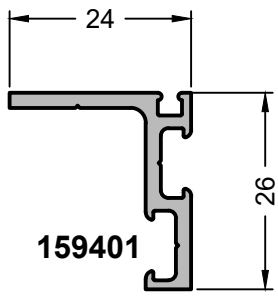

1
3

465001

Fassadenbefestigung | Curtain-wall attachment

1

6000 mm

Bohrbilder siehe Anwendungs und Verarbeitungshinweis K-00452.

Drilling patterns see application and processing instructions K-00452.

465002

Justierplatte | Adjustment plate

1

6000 mm

151001

Verbindungsprofil | Connection profile

	1		6000 mm
	231 mm		-
ix	5,44 cm ⁴	ly	1,00 cm ⁴

155000

Variabler Traufpunkt Aufsatz | Variable eve point

	1		6000 mm
	173 mm		46 mm

155001

Variabler Traufpunkt Riegel | Variable eve point transom

	1		6000 mm
	268 mm		-

159401

159401

Dichtungsaufnahmewinkel | Gasket-reception cleat

	1		6000 mm
	128 mm		-