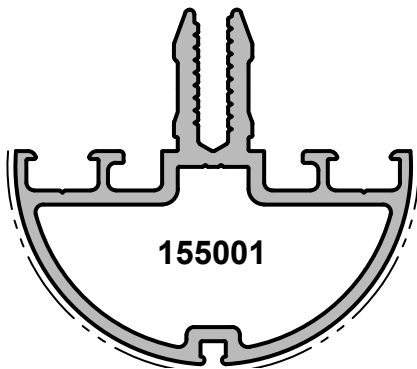

Serie Series	Systemnummer System number	Profilname	Profile name	Seite Page
GCW 050, GCW 060	151001	Verbindungsprofil	Connection profile	3
GCW 050, GCW 060	155000	Variabler Traufpunkt Aufsatz	Variable eve point	3
GCW 050, GCW 060	155001	Variabler Traufpunkt Riegel	Variable eve point transom	3
GCW 050, GCW 060	159401	Dichtungsaufnahmewinkel	Gasket-reception cleat	4
GCW 050, GCW 060	159402	Fassadenadapter	Curtain-wall adapter	4
GCW 050, GCW 060	159403	Fassadenadapter	Curtain-wall adapter	4
GCW 050, GCW 060	159404	Dachrinnenhalter	Roof gutter-pipe holder	4
GCW 050, GCW 060	159405	Dachrinne	Roof gutter	4
GCW 050, GCW 060	465001	Fassadenbefestigung	Curtain wall attachment	2
GCW 050, GCW 060	465002	Justierplatte	Adjustment plate	2

1
3

465001

Fassadenbefestigung | Curtain-wall attachment

1

6000 mm

Bohrbilder siehe Anwendungs und Verarbeitungshinweis K-00452.

Drilling patterns see application and processing instructions K-00452.

465002

Justierplatte | Adjustment plate

1

6000 mm

151001

Verbindungsprofil | Connection profile

	1		6000 mm
	231 mm		-
ix	5,44 cm ⁴	ly	1,00 cm ⁴

155000

Variabler Traufpunkt Aufsatz | Variable eve point

	1		6000 mm
	173 mm		46 mm

155001

Variabler Traufpunkt Riegel | Variable eve point transom

	1		6000 mm
	268 mm		-

159401

159401

Dichtungsaufnahmewinkel | Gasket-reception cleat

	1		6000 mm
	128 mm		-