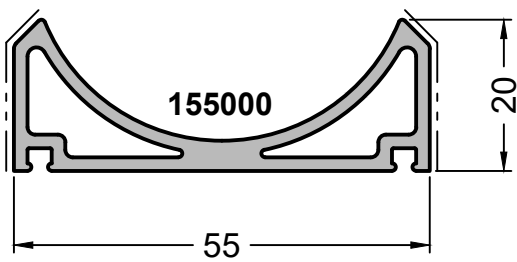

Serie Series	Systemnummer System number	Profilname	Profile name	Seite Page
GCW 050, GCW 060	151001	Verbindungsprofil	Connection profile	3
GCW 050, GCW 060	155000	Variabler Traufpunkt Aufsatz	Variable eve point	3
GCW 050, GCW 060	155001	Variabler Traufpunkt Riegel	Variable eve point transom	3
GCW 050, GCW 060	159401	Dichtungsaufnahmewinkel	Gasket-reception cleat	4
GCW 050, GCW 060	159402	Fassadenadapter	Curtain-wall adapter	4
GCW 050, GCW 060	159403	Fassadenadapter	Curtain-wall adapter	4
GCW 050, GCW 060	159404	Dachrinnenhalter	Roof gutter-pipe holder	4
GCW 050, GCW 060	159405	Dachrinne	Roof gutter	4
GCW 050, GCW 060	465001	Fassadenbefestigung	Curtain wall attachment	2
GCW 050, GCW 060	465002	Justierplatte	Adjustment plate	2

1
3

465001

Fassadenbefestigung | Curtain-wall attachment

1

6000 mm

Bohrbilder siehe Anwendungs und Verarbeitungshinweis K-00452.

Drilling patterns see application and processing instructions K-00452.

465002

Justierplatte | Adjustment plate

1

6000 mm

151001

Verbindungsprofil | Connection profile

	1		6000 mm
	231 mm		-
ix	5,44 cm ⁴	ly	1,00 cm ⁴

155000

Variabler Traufpunkt Aufsatz | Variable eve point

	1		6000 mm
	173 mm		46 mm

155001

Variabler Traufpunkt Riegel | Variable eve point transom

	1		6000 mm
	268 mm		-

159401

159401

Dichtungsaufnahmewinkel | Gasket-reception cleat

	1		6000 mm
	128 mm		-