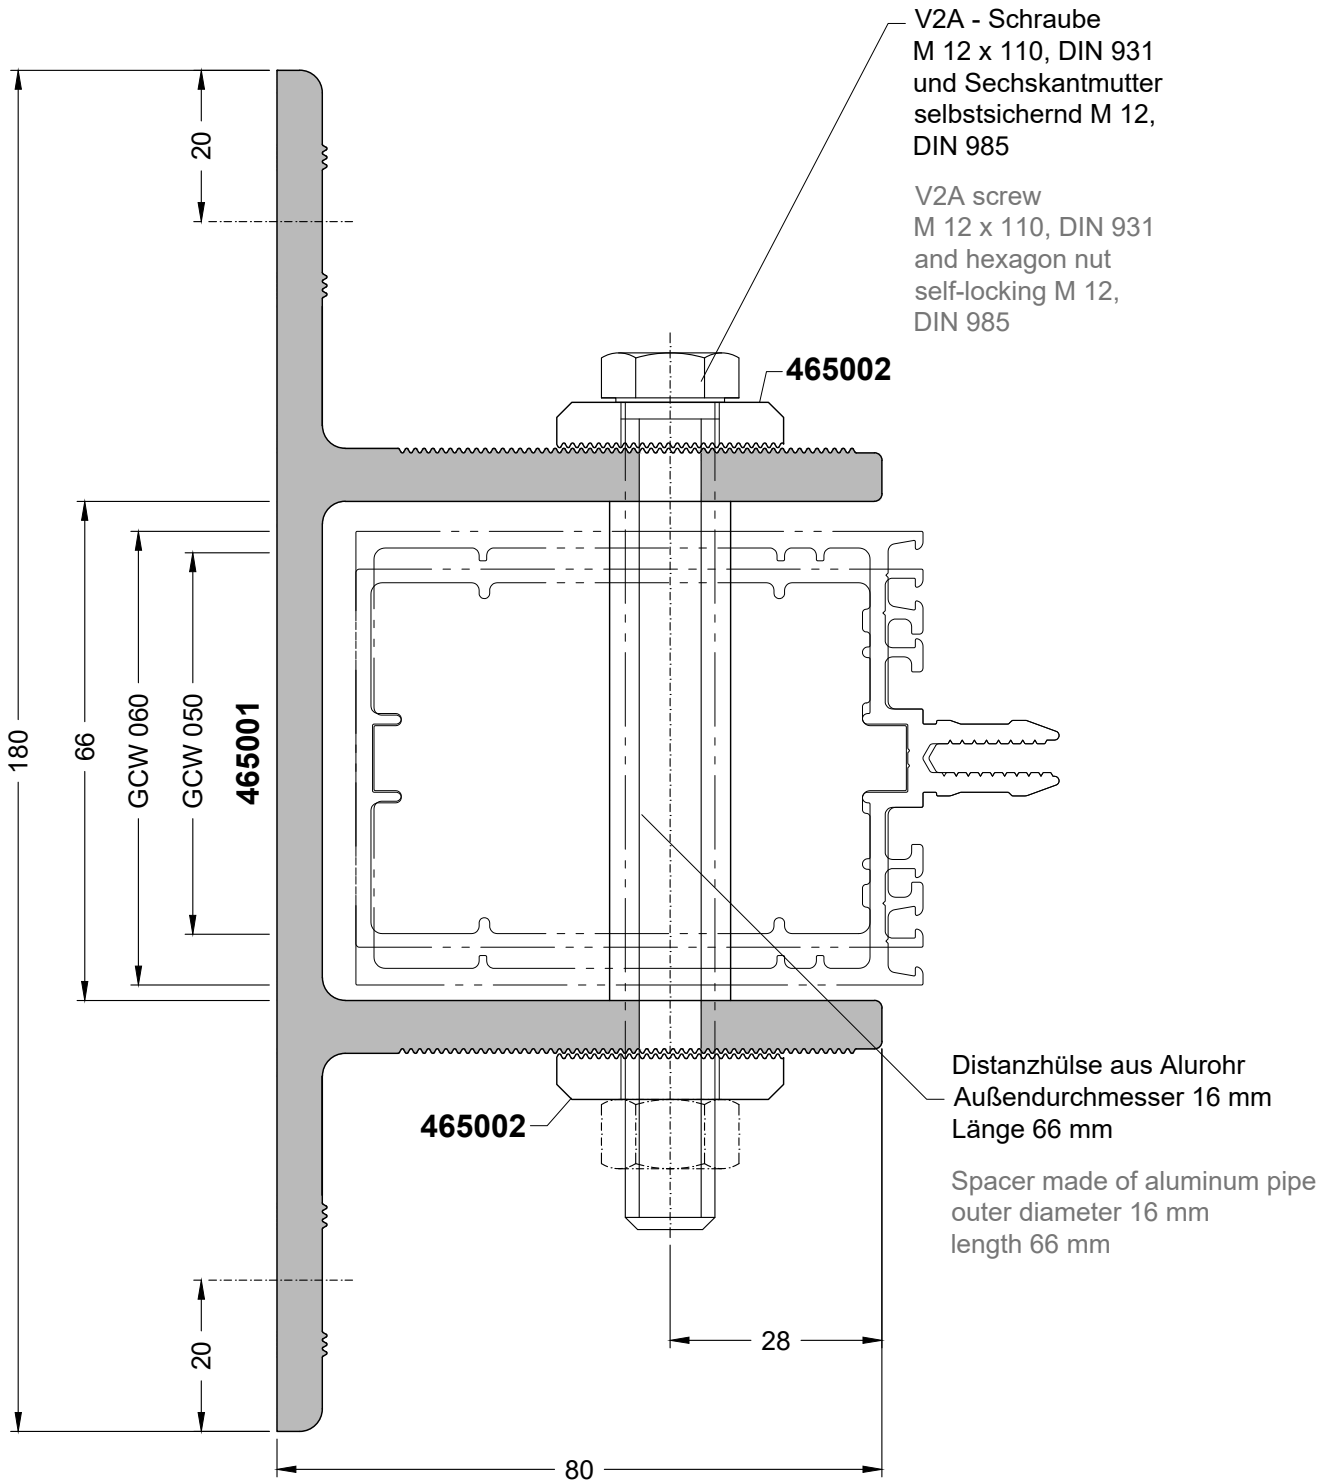

Serie Series	Systemnummer System number	Profilname	Profile name	Seite Page
GCW 050, GCW 060	151001	Verbindungsprofil	Connection profile	3
GCW 050, GCW 060	155000	Variabler Traufpunkt Aufsatz	Variable eve point	3
GCW 050, GCW 060	155001	Variabler Traufpunkt Riegel	Variable eve point transom	3
GCW 050, GCW 060	159401	Dichtungsaufnahmewinkel	Gasket-reception cleat	4
GCW 050, GCW 060	159402	Fassadenadapter	Curtain-wall adapter	4
GCW 050, GCW 060	159403	Fassadenadapter	Curtain-wall adapter	4
GCW 050, GCW 060	159404	Dachrinnenhalter	Roof gutter-pipe holder	4
GCW 050, GCW 060	159405	Dachrinne	Roof gutter	4
GCW 050, GCW 060	465001	Fassadenbefestigung	Curtain wall attachment	2
GCW 050, GCW 060	465002	Justierplatte	Adjustment plate	2

1
3

465001

Fassadenbefestigung | Curtain-wall attachment

1

6000 mm

Bohrbilder siehe Anwendungs und Verarbeitungshinweis K-00452.

Drilling patterns see application and processing instructions K-00452.

465002

Justierplatte | Adjustment plate

1

6000 mm

151001

Verbindungsprofil | Connection profile

	1		6000 mm
	231 mm		-
ix	5,44 cm ⁴	ly	1,00 cm ⁴

155000

Variabler Traufpunkt Aufsatz | Variable eve point

	1		6000 mm
	173 mm		46 mm

155001

Variabler Traufpunkt Riegel | Variable eve point transom

	1		6000 mm
	268 mm		-

159401

159401

Dichtungsaufnahmewinkel | Gasket-reception cleat

	1		6000 mm
	128 mm		-